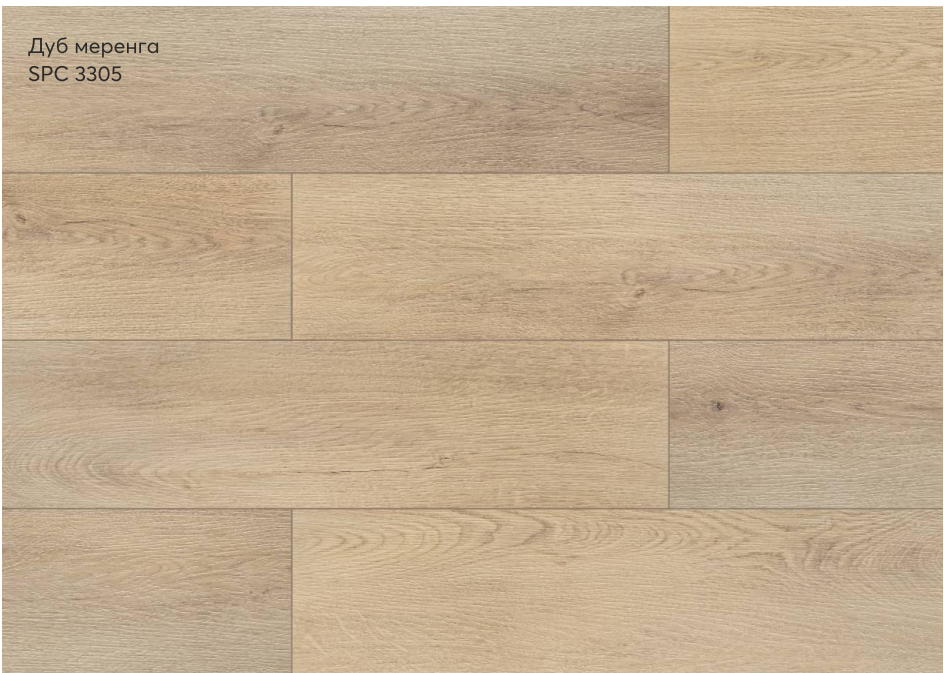

Дуб кардамон
SPC 3307

Дуб меренга
SPC 3305