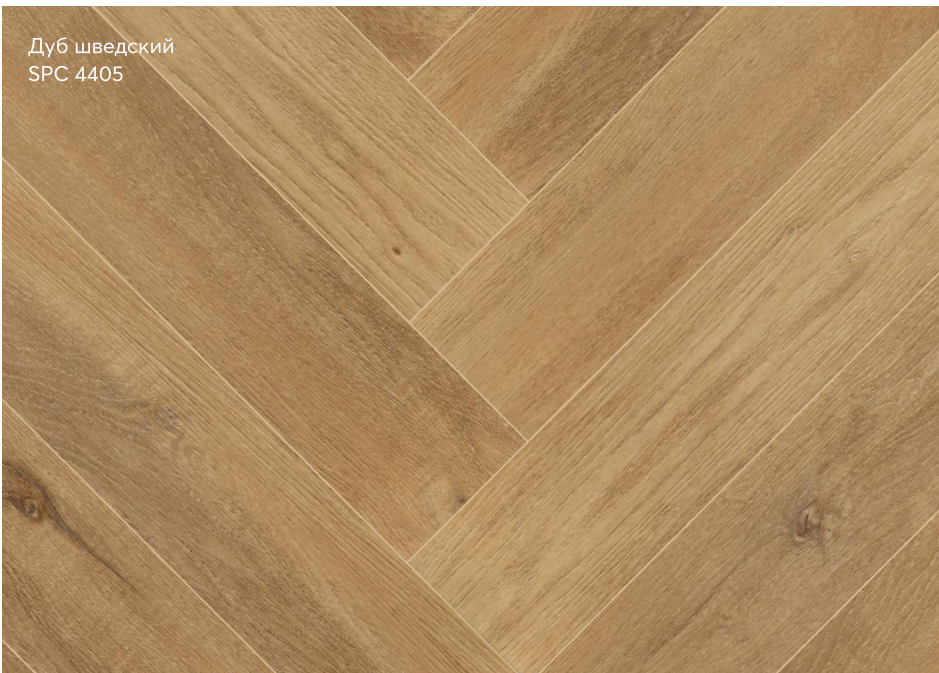

Дуб шведский
SPC 4405