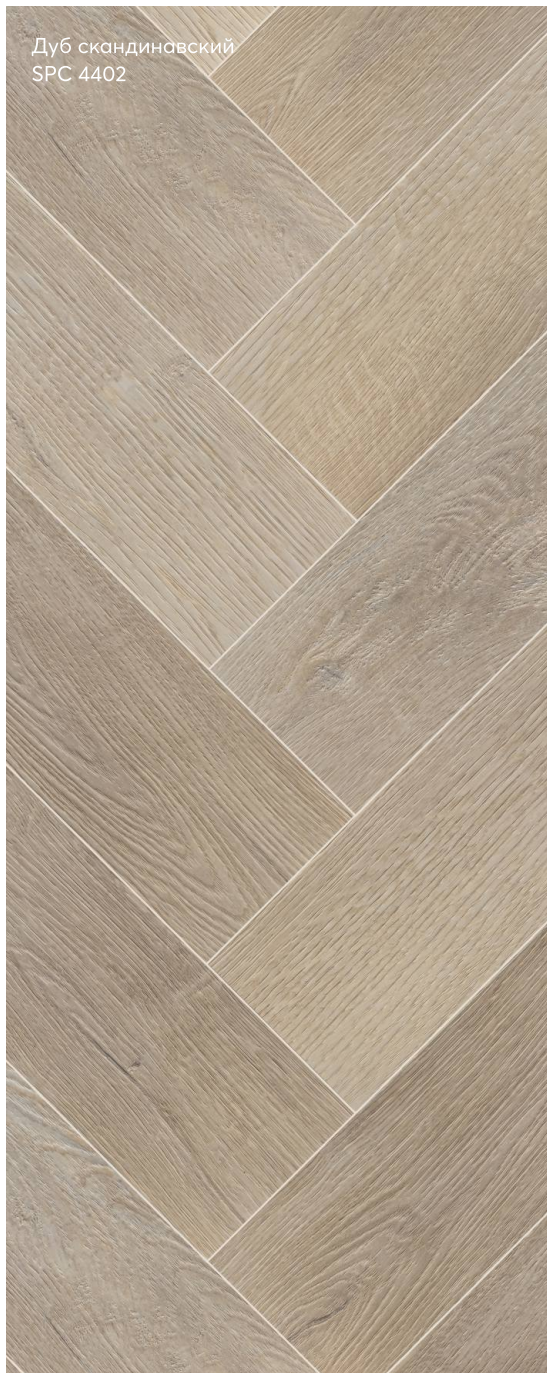

# Mirada

Размер 640x128x4 мм  
Износостойкий слой 0,3 мм  
Замковое соединение  
Фаска 4V-groove  
KM2

Дуб сибирский  
SPC 4401

Дуб скандинавский  
SPC 4402

Дуб финский  
SPC 4403

Дуб сибирский  
SPC 4401

Дуб скандинавский  
SPC 4402