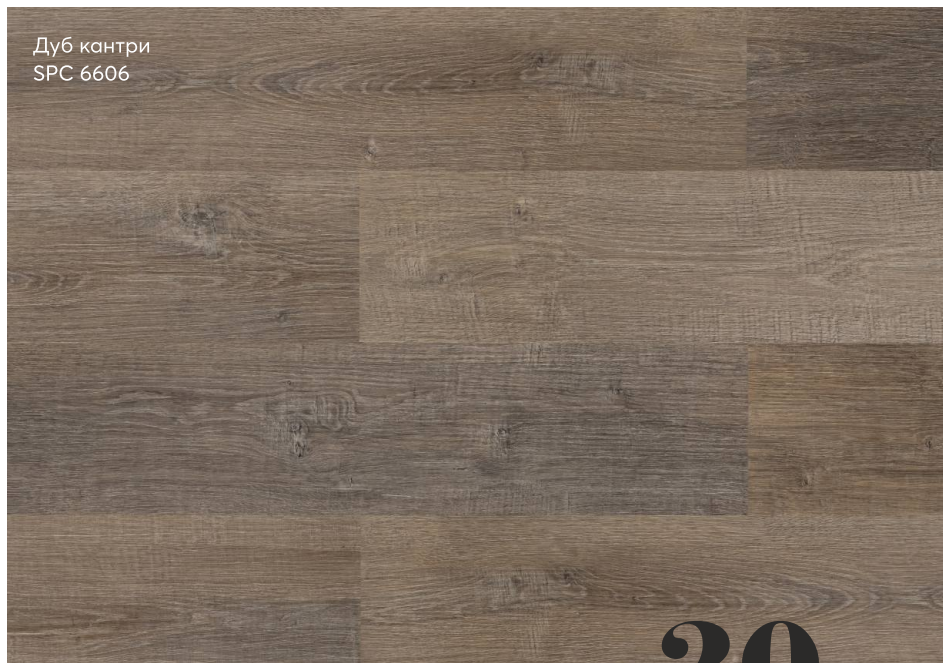

Дуб кантри
SPC 6606