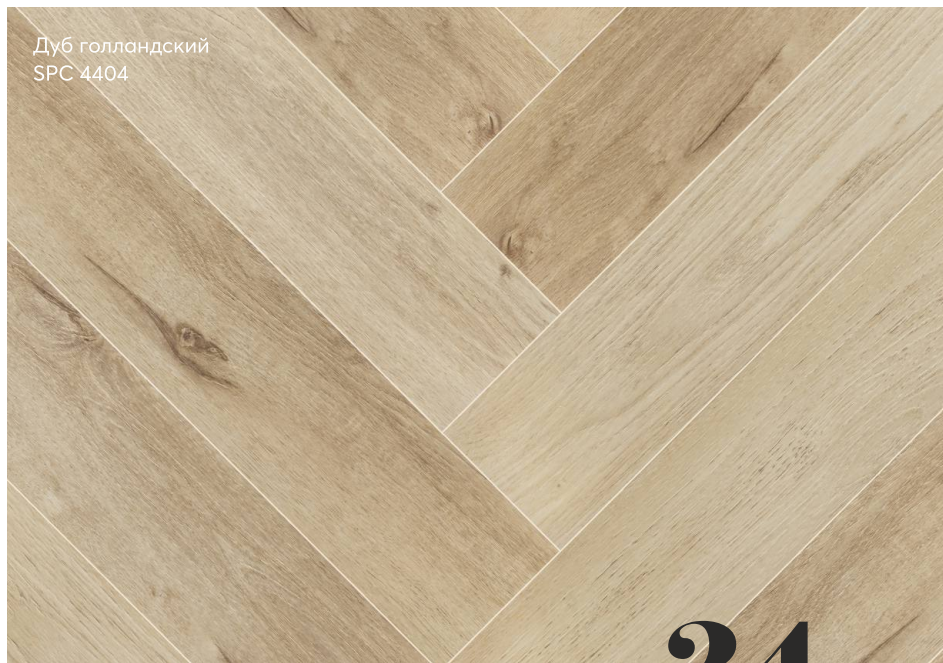

Дуб голландский
SPC 4404