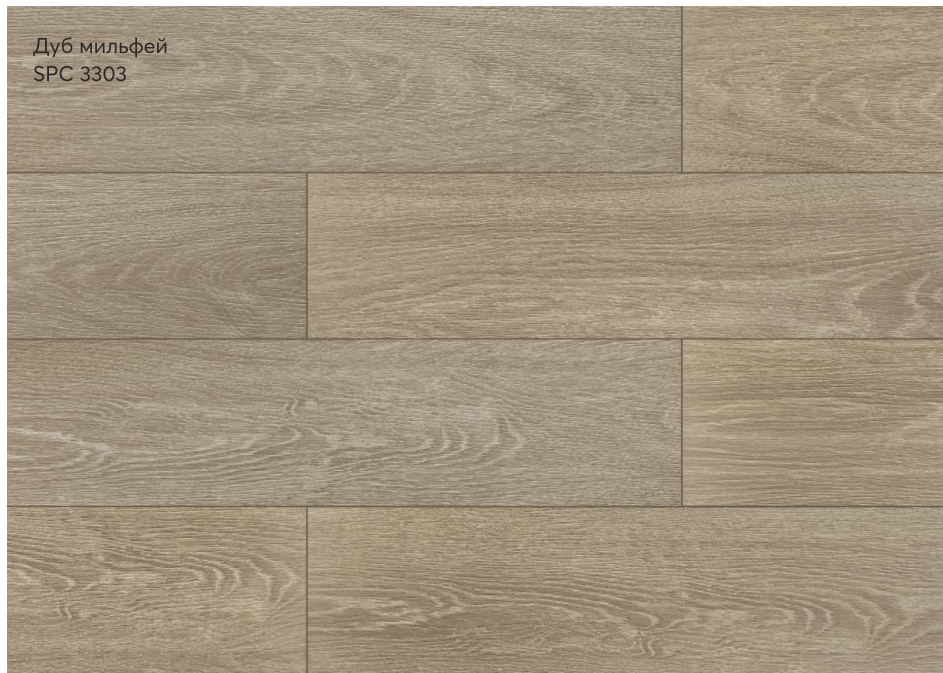

Дуб мильфей
SPC 3303

Дуб мильфей
SPC 3303