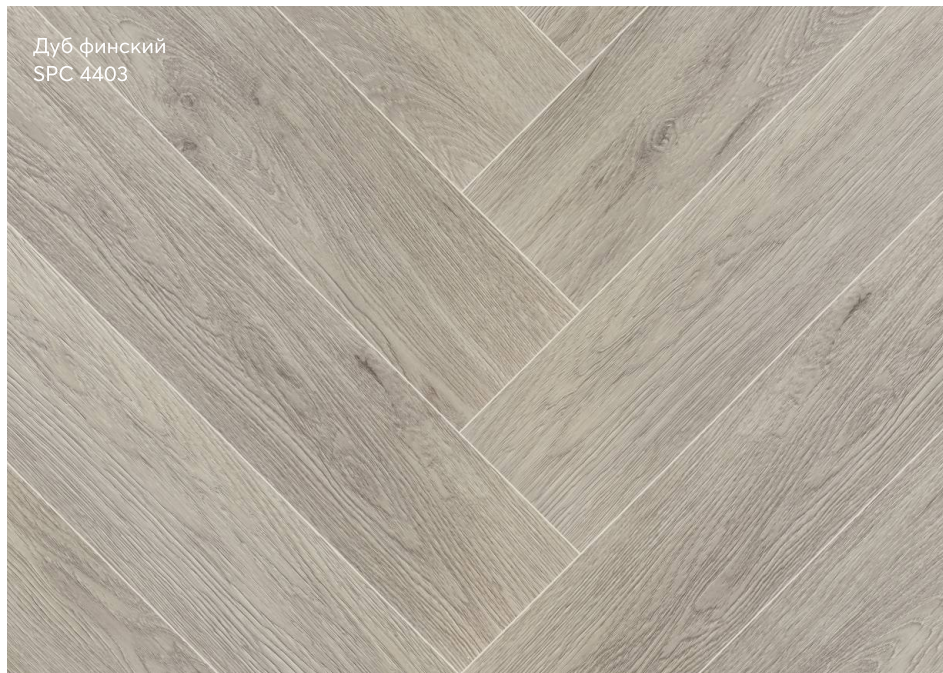

Дуб финский
SPC 4403

Дуб финский
SPC 4403