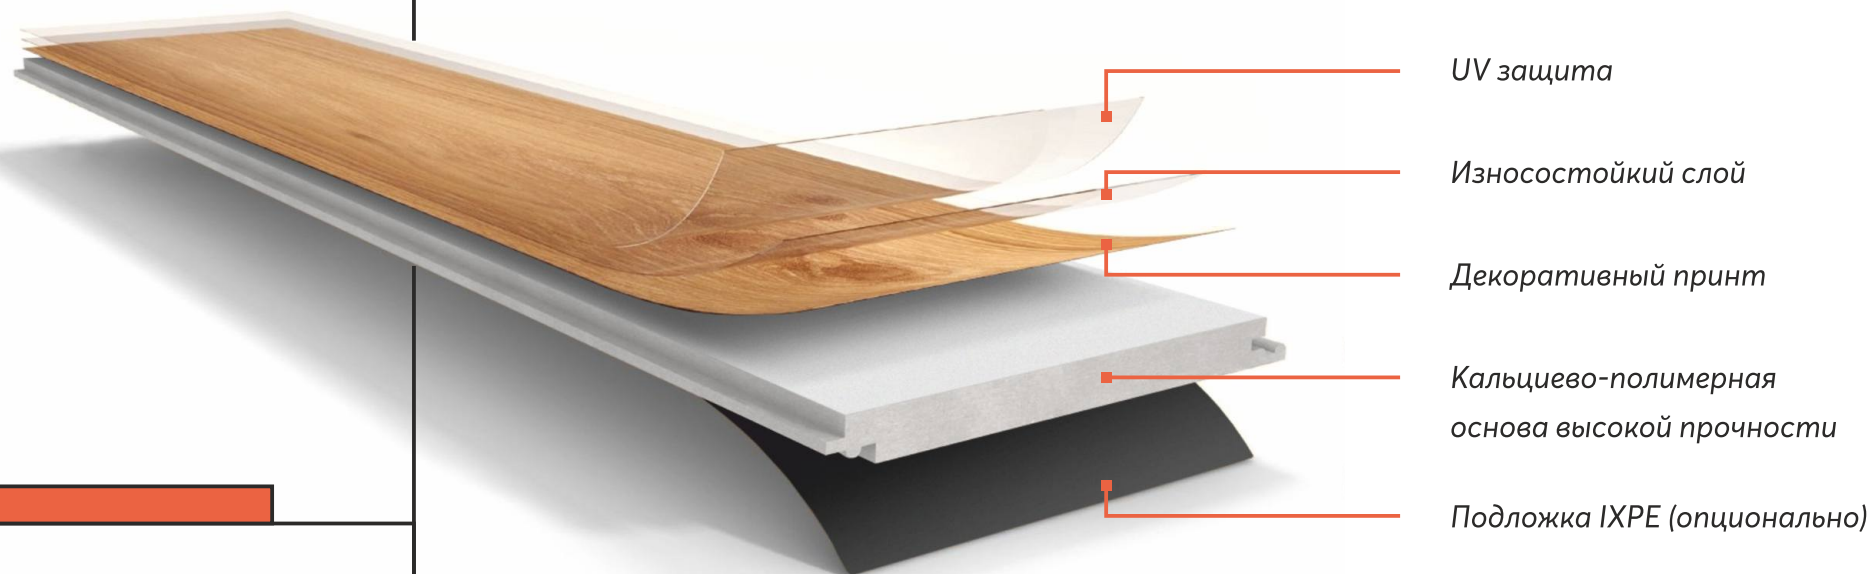

SPC каменно-полимерный композит — последнее поколение группы модульных водостойких напольных покрытий.

Состоит из жёсткого стабильного основания спрессованного под большим давлением с декоративной плёнкой и защитным покрытием.

ALTA STEP

*Прочность камня,
ощущение дерева.*