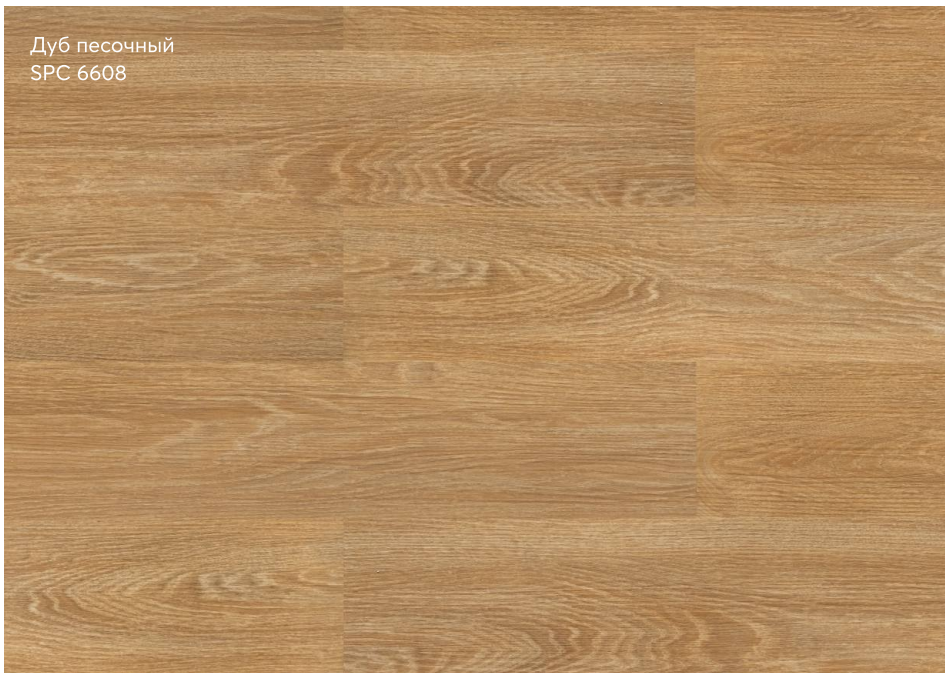

Дуб песочный
SPC 6608