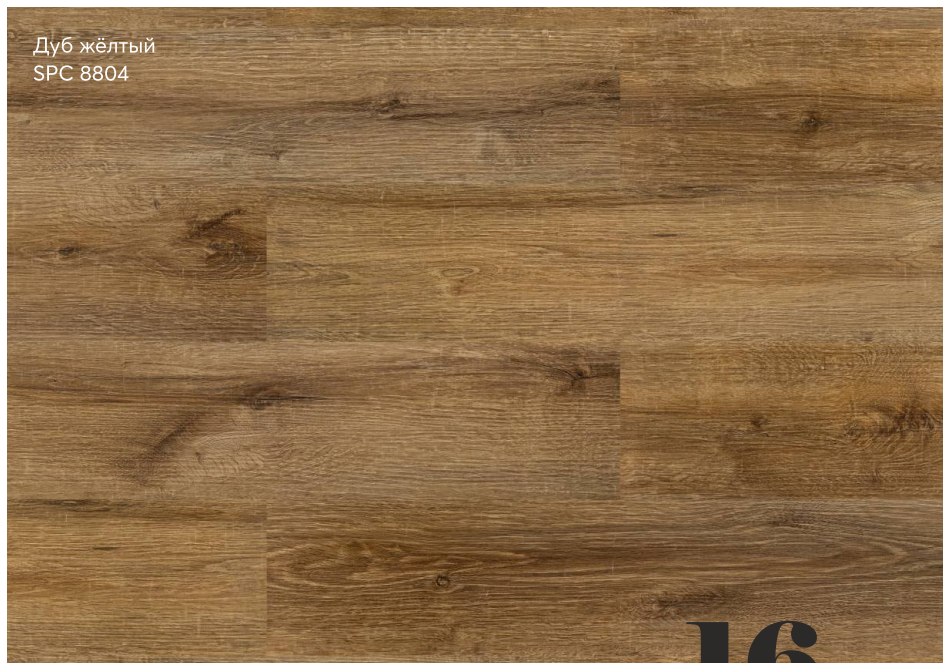

Дуб жёлтый
SPC 8804