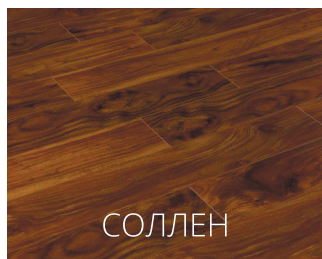

СОЛЛЕН

Уют Вашего дома
с ламинатом
Svensson Parkett