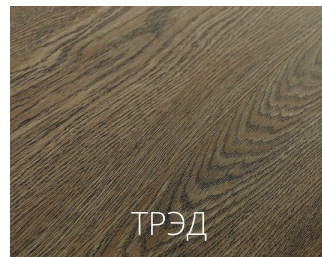

ТРЭД

Уют Вашего дома
с ламинатом
Svensson Parkett