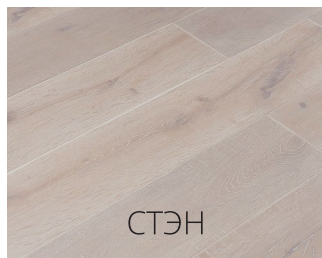

СТЭН

Уют Вашего дома
с ламинатом
Svensson Parkett