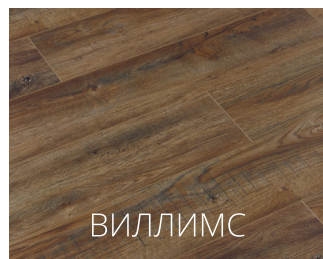

ВИЛЛИМС

Уют Вашего дома
с ламинатом
Svensson Parkett