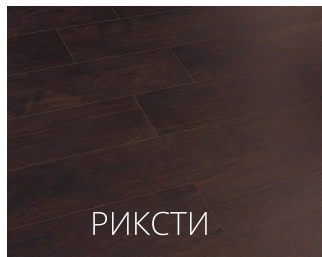

РИКСТИ

Уют Вашего дома
с ламинатом
Svensson Parkett