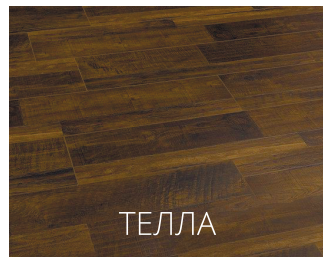

ТЕЛЛА

Уют Вашего дома
с ламинатом
Svensson Parkett