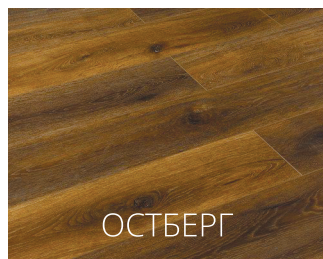

ОСТБЕРГ

Уют Вашего дома
с ламинатом
Svensson Parkett