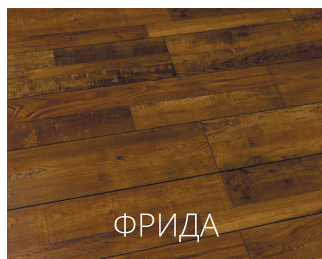

ФРИДА

Уют Вашего дома
с ламинатом
Svensson Parkett