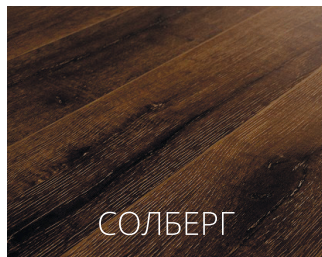

СОЛБЕРГ

Уют Вашего дома
с ламинатом
Svensson Parkett