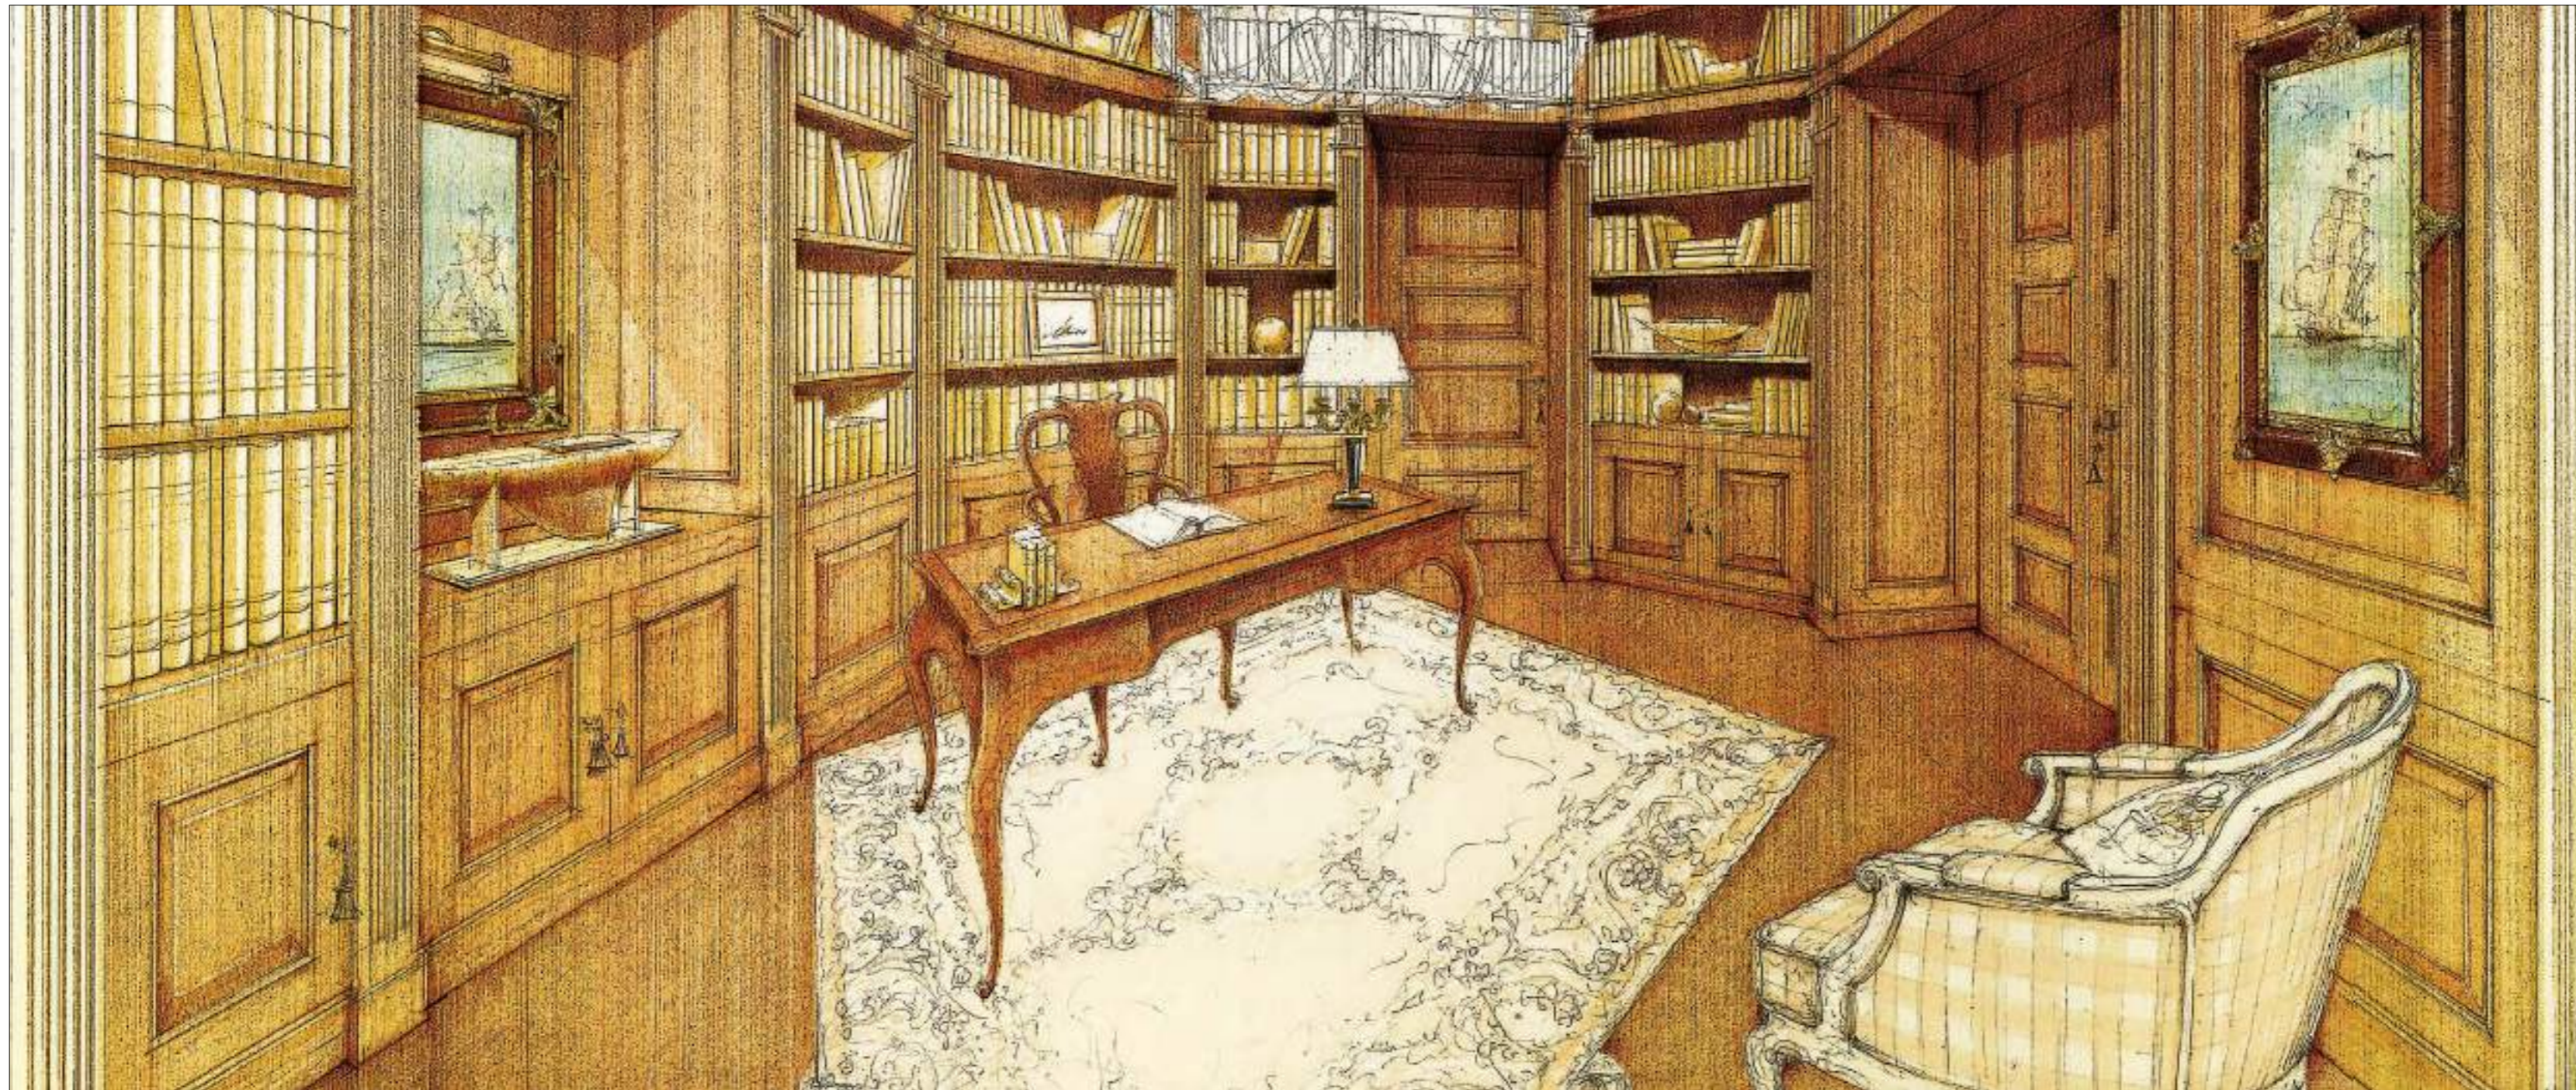

ВИЗУАЛИЗАЦИЯ В КЛАССИЧЕСКОМ СТИЛЕ
стенные панели, дверь, мебель, кессонный потолок. *Материал > МДФ, шпон дуба, массив дуба | Покрытие > тонировка, патина и лак*

VISUALIZATION IN CLASSICAL STYLE
wall panels, doors, furniture, caisson ceiling. *Material > MDF, oak veneer, solid oak | Finishing > stain, patina, lacquer*

ВИЗУАЛИЗАЦИЯ В КЛАССИЧЕСКОМ СТИЛЕ
стенные панели, дверь, мебель. *Материал > МДФ, массив дуба | Покрытие > эмаль, золочение и патина*

VISUALIZATION IN CLASSICAL STYLE
wall panels, doors, furniture. *Material > MDF, solid oak | Finishing > enamel, gilding, patina*

ЭСКИЗ КАБИНЕТА
SKETCH OF THE CABINET