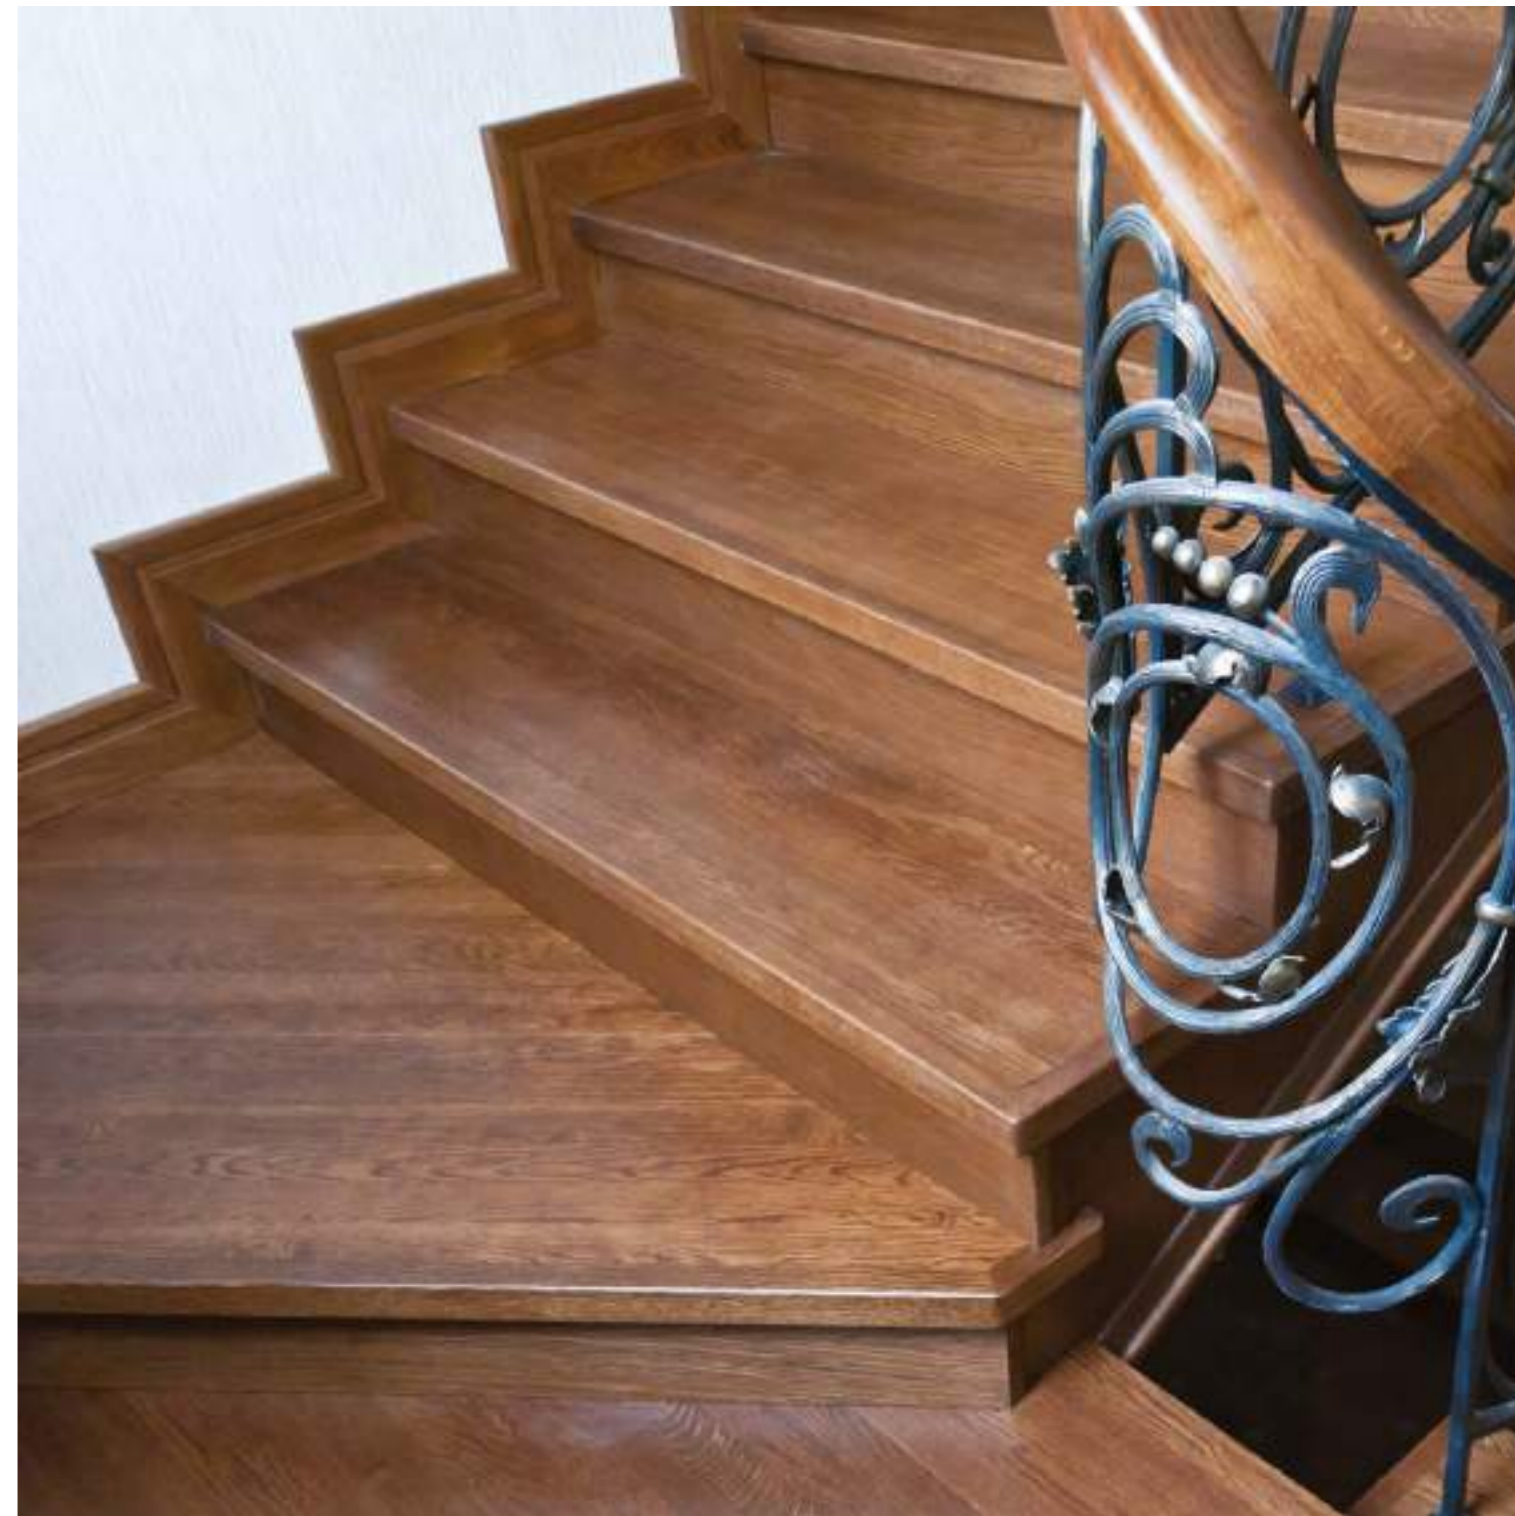

163 Частный интерьер > кессонный потолок. Материал > МДФ, шпон дуба, массив дуба | Покрытие > тонировка, лак  
Residential interior > caisson ceiling. Material > MDF, oak veneer, solid oak | Finishing > stain, lacquer