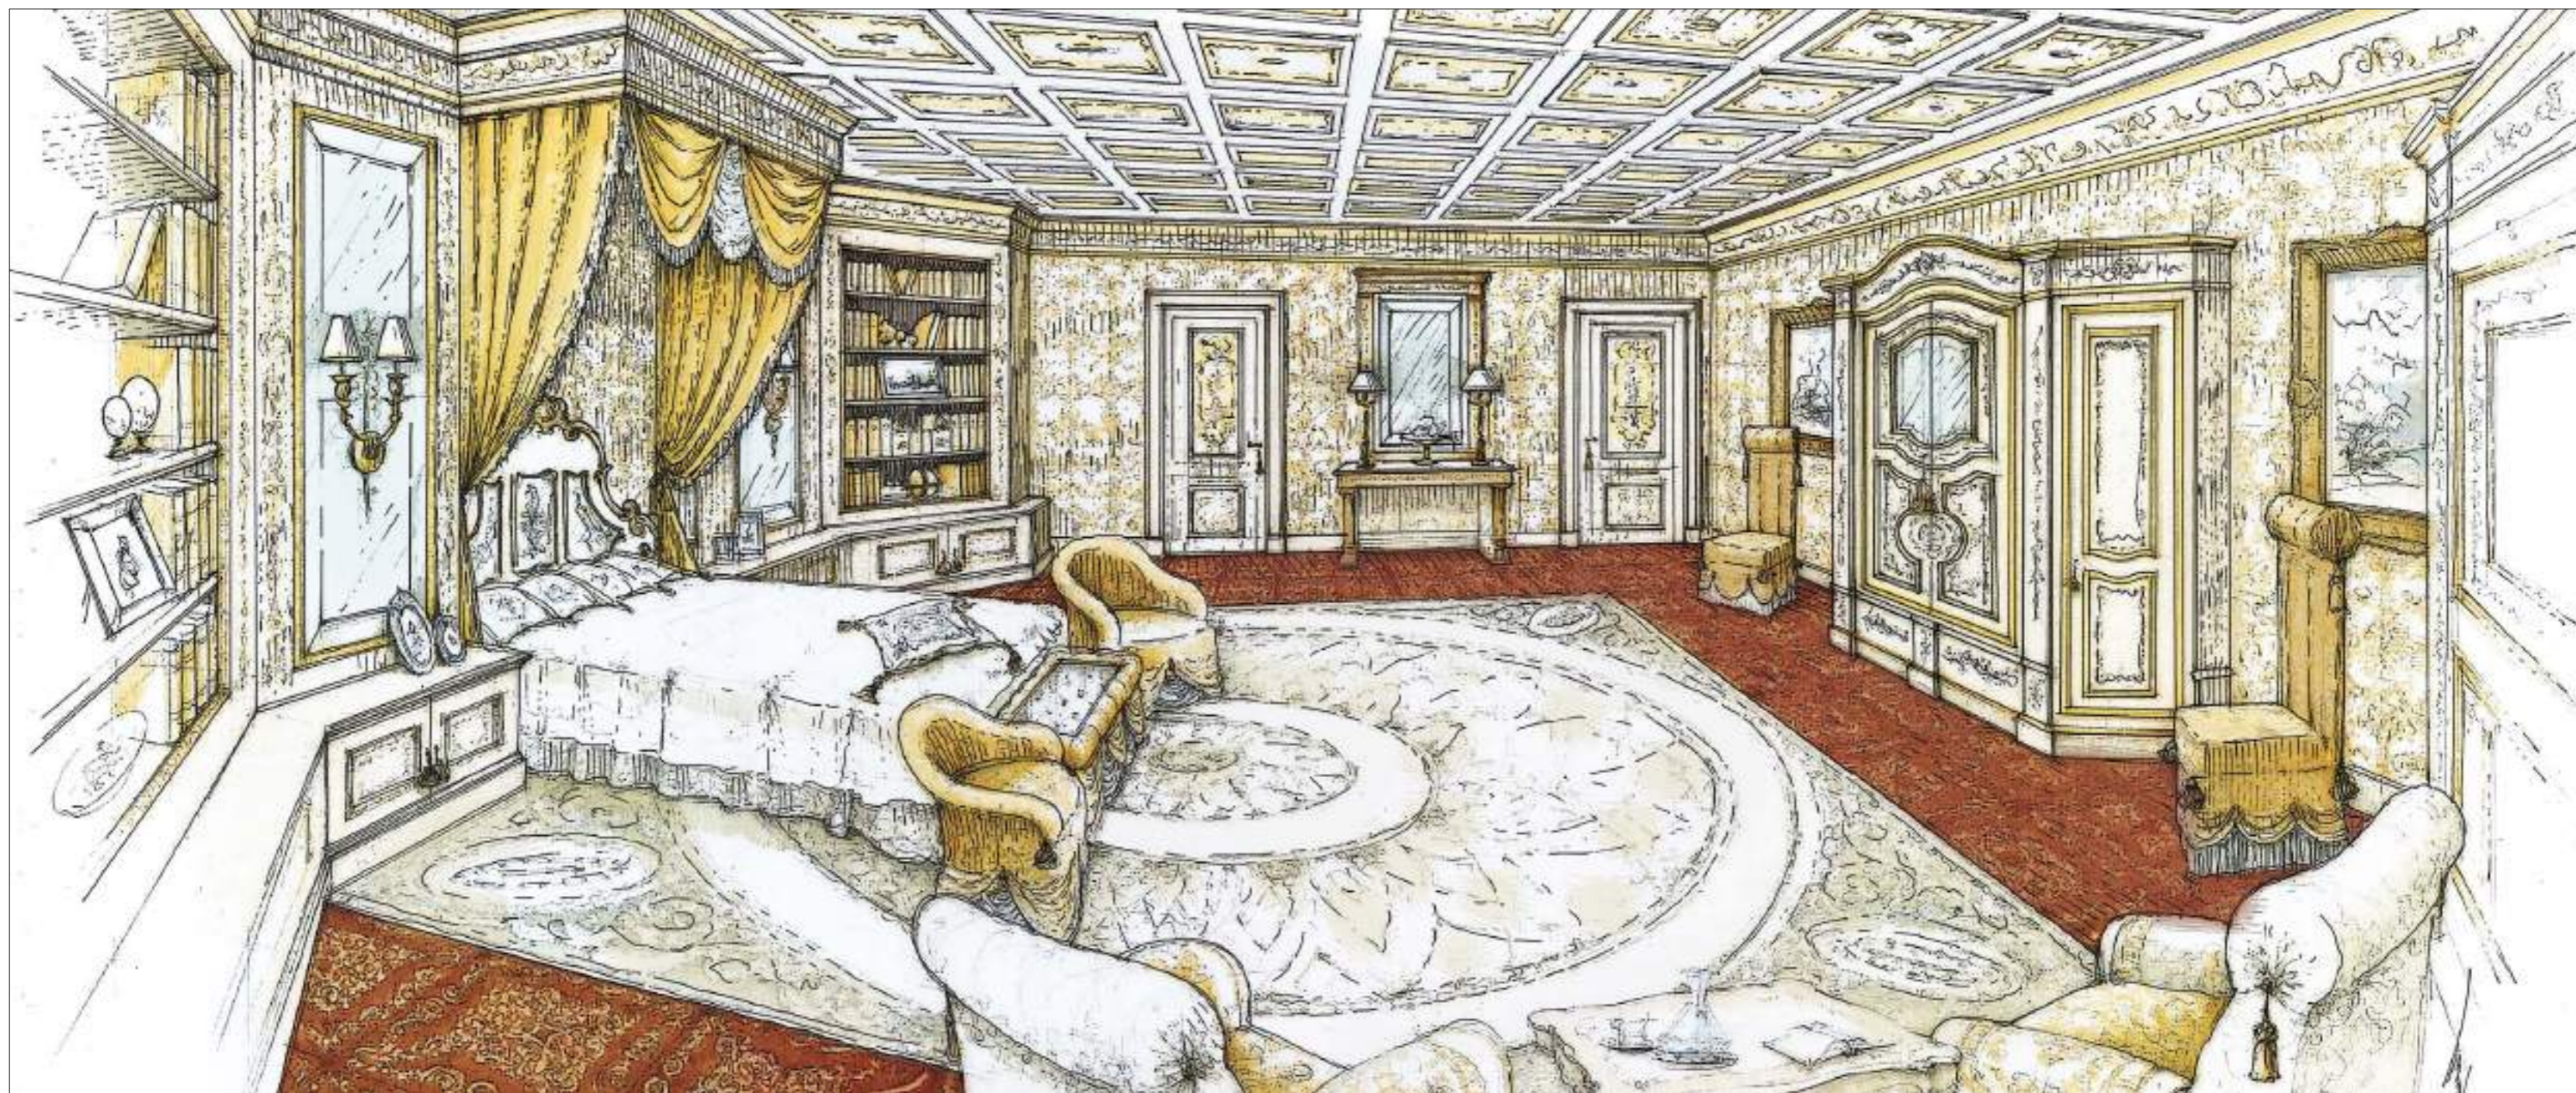

стенные панели | кессонные потолки | двери | гардеробные | лестницы | предметы мебели • wall panels | caisson ceiling | doors | dressing room | furniture

ЭСКИЗ СПАЛЬНИ
SKETCH OF BEDROOM

стенные панели | кессонные потолки | двери | гардеробные | лестницы | предметы мебели • wall panels | caisson ceiling | doors | dressing room | furniture