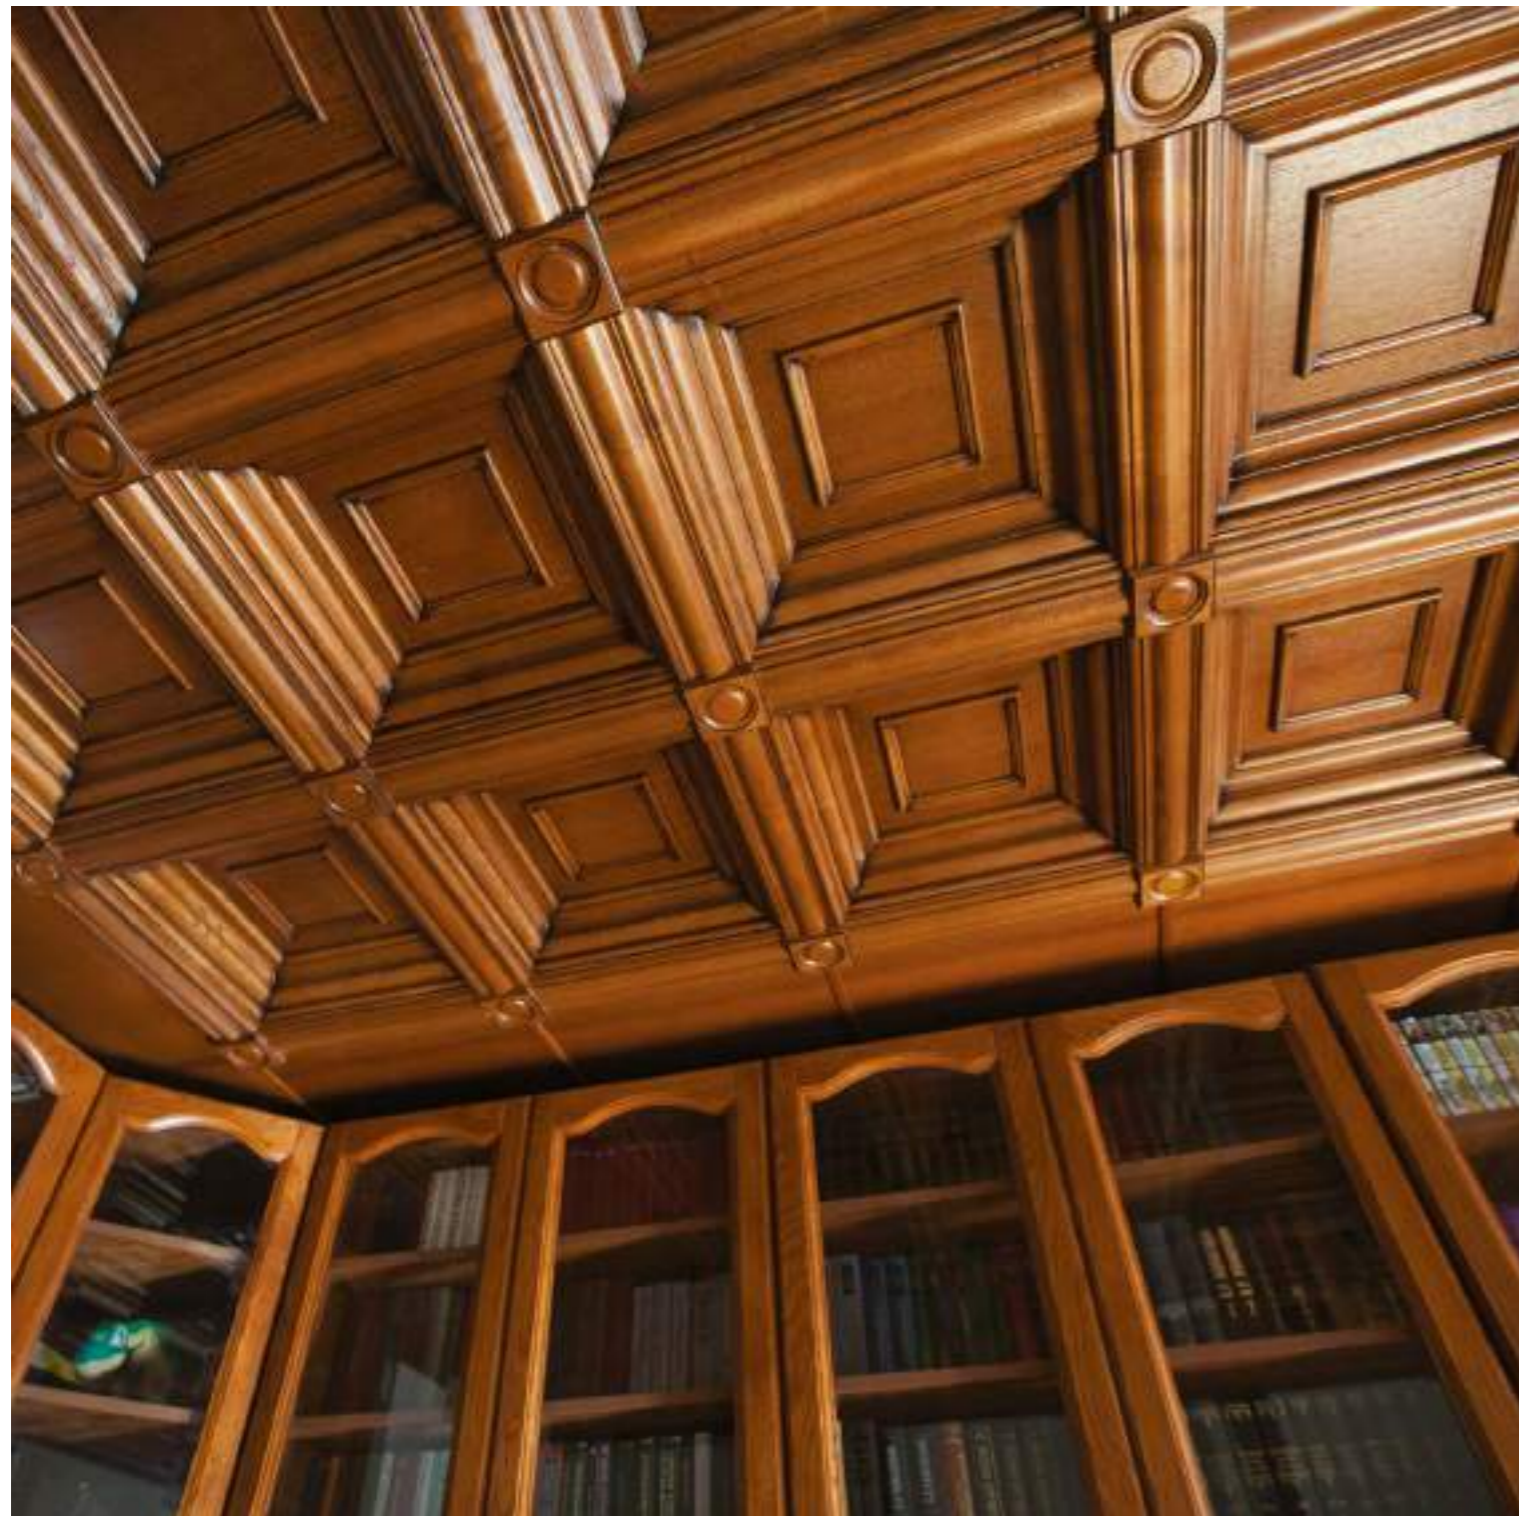

160 Частный интерьер > кессонный потолок, мебель. Материал > МДФ, шпон дуба, массив дуба | Покрытие > тонировка, лак
Residential interior > caisson ceiling, furniture. Material > MDF, oak veneer, solid oak | Finishing > stain, lacquer