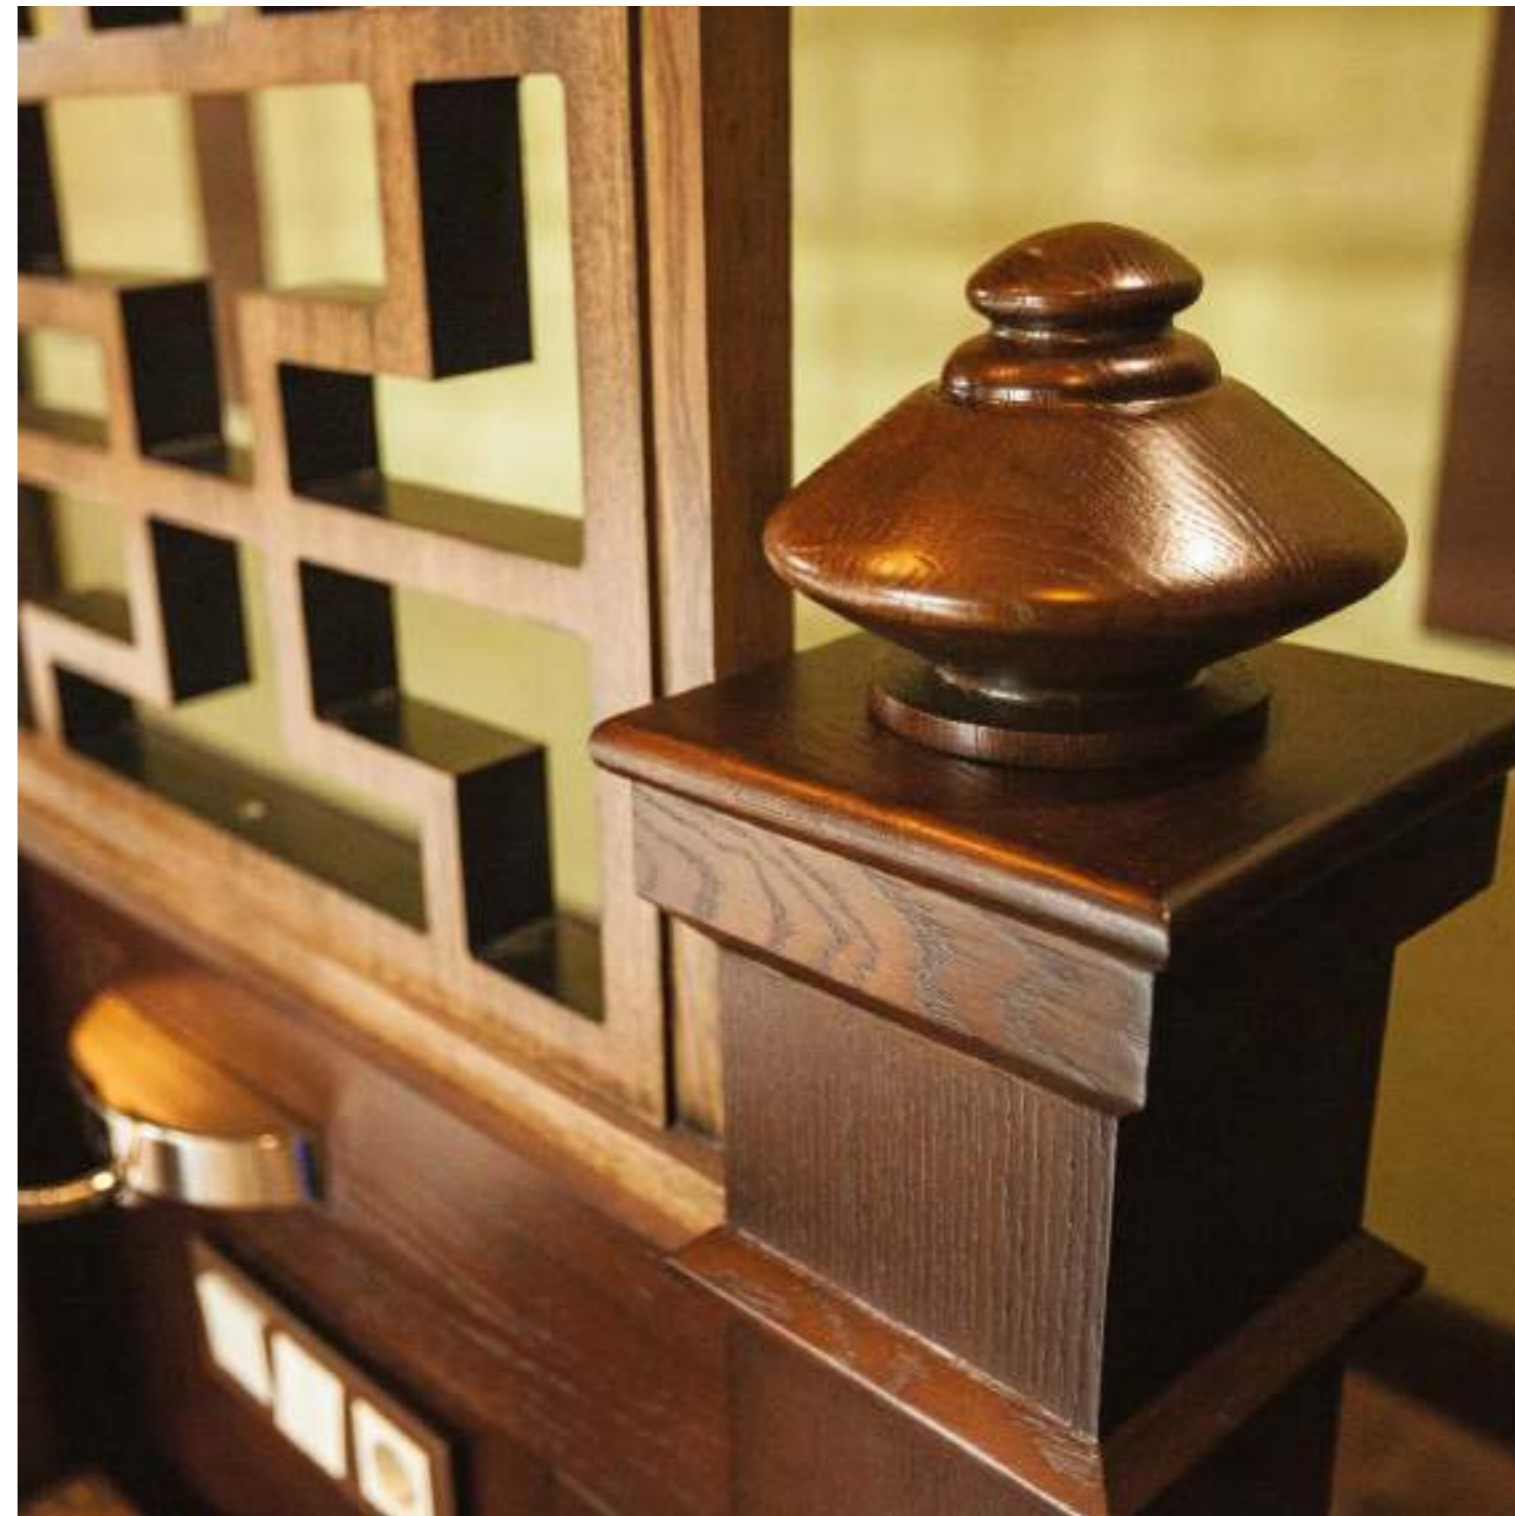

151 Частный интерьер > перегородка, (деталь). Материал > МДФ, шпон дуба, массив дуба | Покрытие > тонировка и лак
Residential interior > partition wall, (detail). Material > MDF, oak veneer, solid oak | Finishing > stain, lacquer