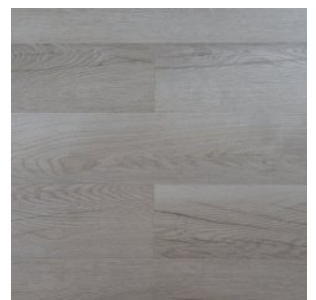

LVT / SPC
ABERHOF / PRADO
Актуальный ассортимент расцветок

2996

Изображения дизайнов могут отличаться от реальных образцов продукции в связи с особенностями цветопередачи полиграфического производства.