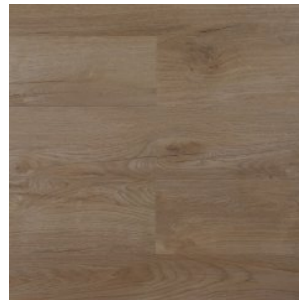

ТЕХНИЧЕСКИЕ ДАННЫЕ	ЗНАЧЕНИЕ
Бренд	ABERHOF
Коллекция	PRADO
Страна производства	КИТАЙ
Толщина	5 мм
Толщина транспарента	0.55 мм
Вес	8.55 кг/м ²
Дополнительный защитный лак	да
Размер планки/плитки	17,8x123,5 см/19,2x123,5 см
Рельеф / Структура поверхности покрытия	синхронное
Фаска	4V
Тип соединения	замковое
Количество в упаковке	2.198 ² /2.371 ²
Класс пожарной опасности (РФ)	КМ5
Пожарно-технические характеристики: воспламеняемость (В)	В3
Пожарно-технические характеристики: дымообразование (Д)	Д3
Пожарно-технические характеристики: токсичность (Т)	Т4
Пожарно-технические характеристики: распространение пламени (РП)	РП4
Устойчивость к воздействию мебели на роликовых ножках	средняя
Индекс снижения уровня ударного шума	18 дБ
Абсолютная остаточная деформация	<0,1 мм
Антистатические свойства	<2 kV
Срок службы, лет	25
Тип плитки	SPC

Прямая ссылка
на коллекцию на bigfloor.pro

LVT / SPC
ABERHOF / PRADO
Актуальный ассортимент расцветок

2606

2740

2982

2983

2985

2986