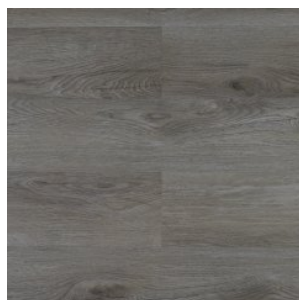

ТЕХНИЧЕСКИЕ ДАННЫЕ	ЗНАЧЕНИЕ
Бренд	ABERHOF
Коллекция	PRADO
Страна производства	КИТАЙ
Толщина	5 мм
Толщина транспарента	0.55 мм
Вес	8.55 кг/м ²
Дополнительный защитный лак	да
Размер планки/плитки	17,8x123,5 см/19,2x123,5 см
Рельеф / Структура поверхности покрытия	синхронное
Фаска	4V
Тип соединения	замковое
Количество в упаковке	2.198 ² /2.371 ²
Класс пожарной опасности (РФ)	КМ5
Пожарно-технические характеристики: воспламеняемость (В)	В3
Пожарно-технические характеристики: дымообразование (Д)	Д3
Пожарно-технические характеристики: токсичность (Т)	Т4
Пожарно-технические характеристики: распространение пламени (РП)	РП4
Устойчивость к воздействию мебели на роликовых ножках	средняя
Индекс снижения уровня ударного шума	18 дБ
Абсолютная остаточная деформация	<0,1 мм
Антистатические свойства	<2 kV
Срок службы, лет	25
Тип плитки	SPC

Прямая ссылка
на коллекцию на bigfloor.pro

LVT / SPC
ABERHOF / PRADO
Актуальный ассортимент расцветок

2606

2740

2982

2983

2985

2986