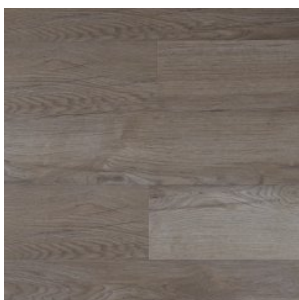

ТЕХНИЧЕСКИЕ ДАННЫЕ	ЗНАЧЕНИЕ
Бренд	ABERHOF
Коллекция	PRADO
Страна производства	КИТАЙ
Толщина	5 мм
Толщина транспарента	0.55 мм
Вес	8.55 кг/м ²
Дополнительный защитный лак	да
Размер планки/плитки	17,8x123,5 см/19,2x123,5 см
Рельеф / Структура поверхности покрытия	синхронное
Фаска	4V
Тип соединения	замковое
Количество в упаковке	2.198 ² /2.371 ²
Класс пожарной опасности (РФ)	КМ5
Пожарно-технические характеристики: воспламеняемость (В)	В3
Пожарно-технические характеристики: дымообразование (Д)	Д3
Пожарно-технические характеристики: токсичность (Т)	Т4
Пожарно-технические характеристики: распространение пламени (РП)	РП4
Устойчивость к воздействию мебели на роликовых ножках	средняя
Индекс снижения уровня ударного шума	18 дБ
Абсолютная остаточная деформация	<0,1 мм
Антистатические свойства	<2 kV
Срок службы, лет	25
Тип плитки	SPC

Прямая ссылка
на коллекцию на bigfloor.pro

LVT / SPC
ABERHOF / PRADO
Актуальный ассортимент расцветок

2606

2740

2982

2983

2985

2986