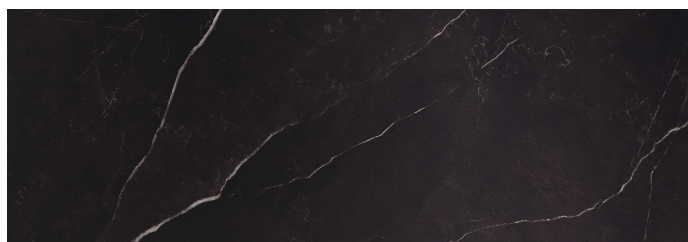

Класс 43, каменно - полимерная основа

56M3 Ноэль

57M4 Лаврон

57M15 Мирабель

57M16 Монор

57M41 Самуи

SPC
FLOORWOOD

www.floorwood-group.com