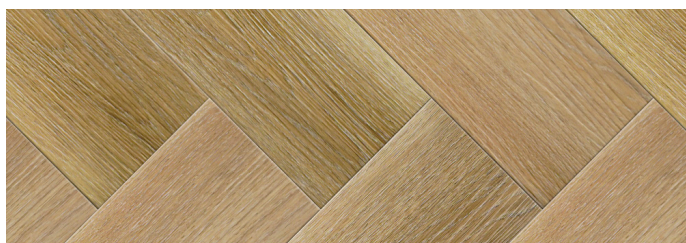

Класс 43, регистр, ГРАДИЕНТНЫЕ, фаска 4U

1502 Fleur de orange / Оранжевый цветок

1507 Winter moon / Зимняя луна

1510 Dark castle / Темный замок

1537 Cassiopea celeste / Небесная Кассиопея

1538 Golden sunset / Золотой закат