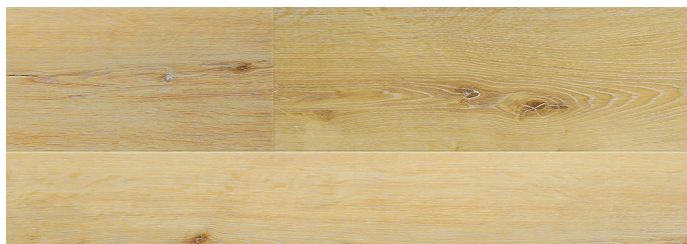

SPC
FLOORWOOD

www.floorwood-group.com

QUANTUM COLLECTION

Размер доски: 1220 x 228 x 5 мм

Площадь: 2,2253 м²

Кол-во досок в упаковке: 8 шт

**Класс 43, подложка 1мм, широкая доска,
тиснение в регистр, замок 2G, фаска 4V**

1901 Дуб Лоренц / Lorenz Oak