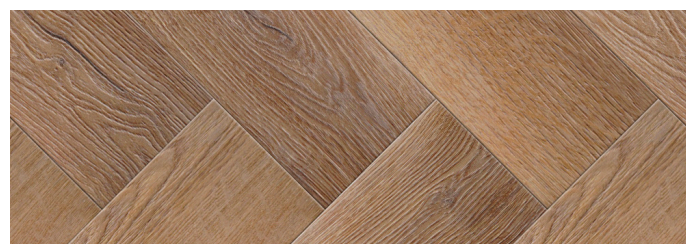

Класс 43, регистр, ГРАДИЕНТНЫЕ, фаска 4U

1502 Fleur de orange / Оранжевый цветок

1507 Winter moon / Зимняя луна

1510 Dark castle / Темный замок

1537 Cassiopea celeste / Небесная Кассиопея

1538 Golden sunset / Золотой закат