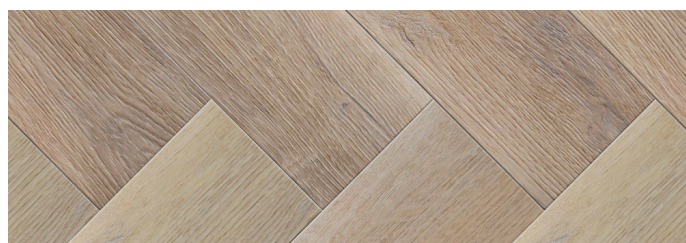

Класс 43, регистр, ГРАДИЕНТНЫЕ, фаска 4U

1502 Fleur de orange / Оранжевый цветок

1507 Winter moon / Зимняя луна

1510 Dark castle / Темный замок

1537 Cassiopea celeste / Небесная Кассиопея

1538 Golden sunset / Золотой закат