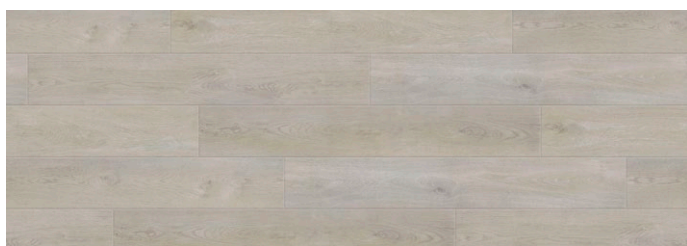

GENESIS

COLLECTION

Размер доски: 1220 x 182 x 5 мм

Площадь: 2,44244 м²

Кол-во досок в упаковке: 11 шт

**Класс 43, встроенная подложка IXPE,
древесная структура**

HL07 Дуб Лауфер / Laufer Oak

M06 Дуб Элрут / Elrut Oak