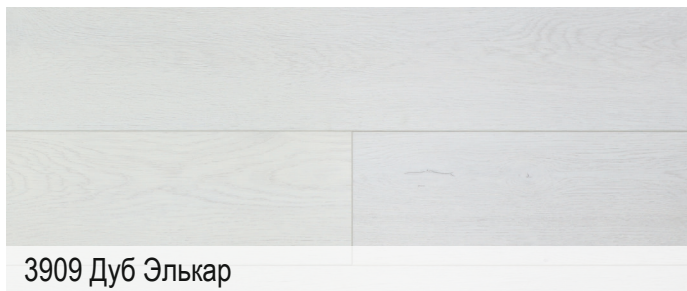

SPC FLOORWOOD

www.floorwood-group.com

UNIT COLLECTION

Размер доски: 1200 x 180 x 4 мм

Площадь: 2,16 м²

Кол-во досок в упаковке: 10 шт

Класс 43, фаска, каменно - полимерная основа