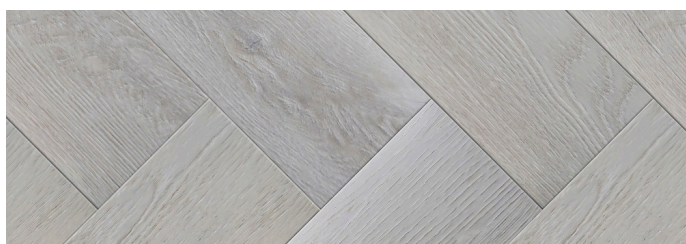

1507 Winter moon / Зимняя луна