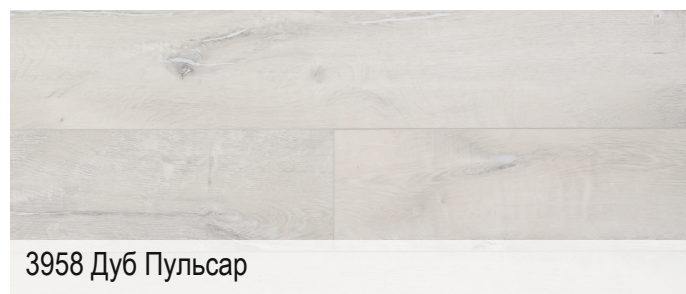

Кол-во досок в упаковке: 10 шт

Класс 43, фаска, каменно - полимерная основа

3909 Дуб Элькар

3971 Дуб Ликар

3939 Дуб Браун

3955 Дуб Шиммер

3958 Дуб Пульсар

3998 Дуб Креман

3931 Дуб Фуаро

5210 Дуб Кедди

SPC FLOORWOOD

www.floorwood-group.com

KERAMA COLLECTION

Размер доски: 900 x 600 x 4 мм

Площадь: 2,70 м²

Кол-во досок в упаковке: 5 шт