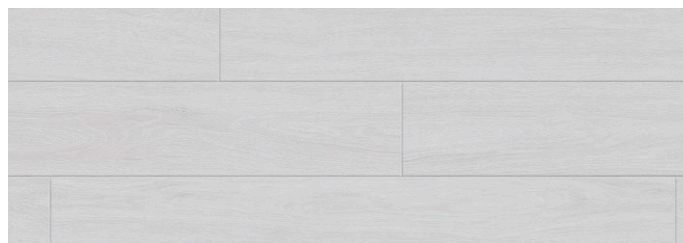

MA09 Дуб Рочес / Roches Oak