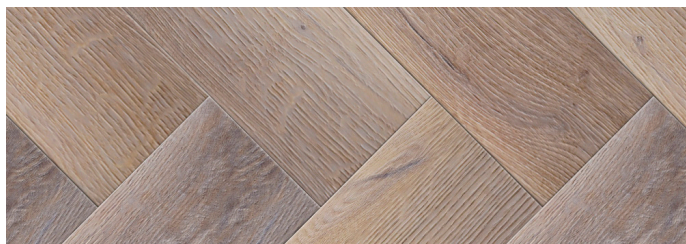

Класс 43, регистр, ГРАДИЕНТНЫЕ, фаска 4U

1502 Fleur de orange / Оранжевый цветок

1507 Winter moon / Зимняя луна

1510 Dark castle / Темный замок

1537 Cassiopea celeste / Небесная Кассиопея

1538 Golden sunset / Золотой закат